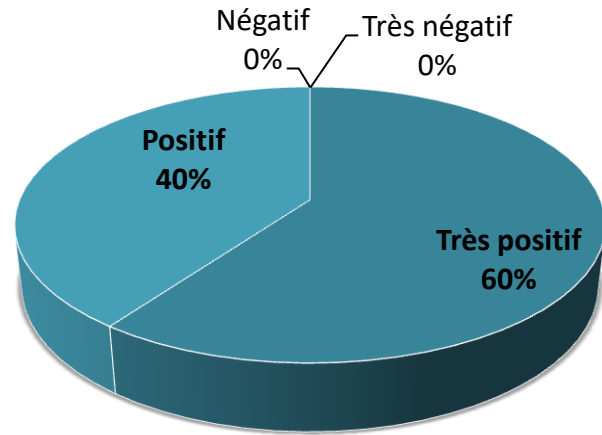

Quel est votre avis général sur ce cours ?

D'un point de vue pédagogique, l'enseignant(e) était :

Commentaires

Si vous pouviez ajouter des cours pratiques en STATA ça serait formidable

Nb de répondants

4

Quel est votre avis général sur ce cours ?

D'un point de vue pédagogique, l'enseignant(e) était :

Commentaires

Domage que nous n'avions pas une partie TD plus conséquente sur Stata ou un autre logiciel

Le niveau de math était adéquat à mon sens mais ça pourrait être difficile pour ceux qui ont des problèmes en math. Mais c'est normal c'est un cours d'économétrie. Le mode d'évaluation est très bon! J'ai vraiment aimé faire ce travail.

Bonjour Madame,

Pour ma part le cours était assez enrichissant, avec une assez bonne dose entre théorie et exemple. Je peux même dire que c'était mon cours préféré .Je peux juste regretter le fait qu'on ai pas eu suffisamment de séances pratique.