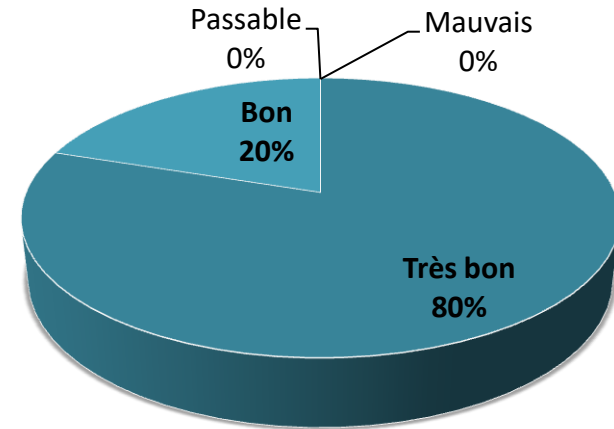

Quel est votre avis général sur ce cours ?

D'un point de vue pédagogique, l'enseignant(e) était :

Commentaires

Si vous pouviez ajouter des cours pratiques en STATA ça serait formidable

Nb de répondants

4

Quel est votre avis général sur ce cours ?

D'un point de vue pédagogique, l'enseignant(e) était :

Commentaires

Domage que nous n'avions pas une partie TD plus conséquente sur Stata ou un autre logiciel

Le niveau de math était adéquat à mon sens mais ça pourrait être difficile pour ceux qui ont des problèmes en math. Mais c'est normal c'est un cours d'économétrie. Le mode d'évaluation est très bon! J'ai vraiment aimé faire ce travail.