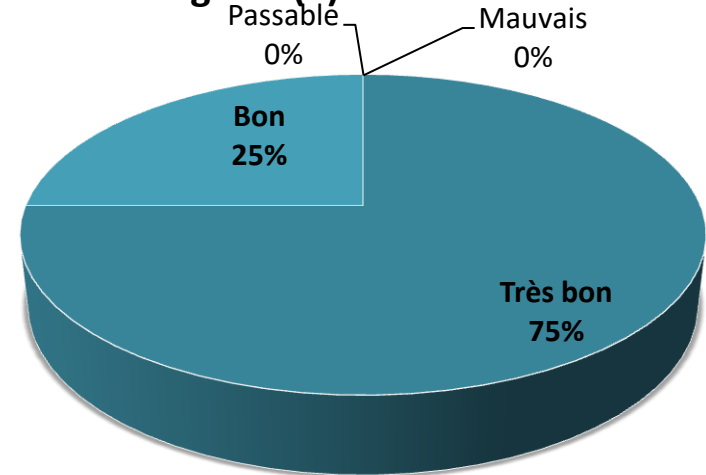

Quel est votre avis général sur ce cours ?

D'un point de vue pédagogique, l'enseignant(e) était :

Commentaires

Si vous pouviez ajouter des cours pratiques en STATA ça serait formidable

Nb de répondants

4

Quel est votre avis général sur ce cours ?

D'un point de vue pédagogique, l'enseignant(e) était :

Commentaires

Domage que nous n'avions pas une partie TD plus conséquente sur Stata ou un autre logiciel

Le niveau de math était adéquat à mon sens mais ça pourrait être difficile pour ceux qui ont des problèmes en math. Mais c'est normal c'est un cours d'économétrie. Le mode d'évaluation est très bon! J'ai vraiment aimé faire ce travail.