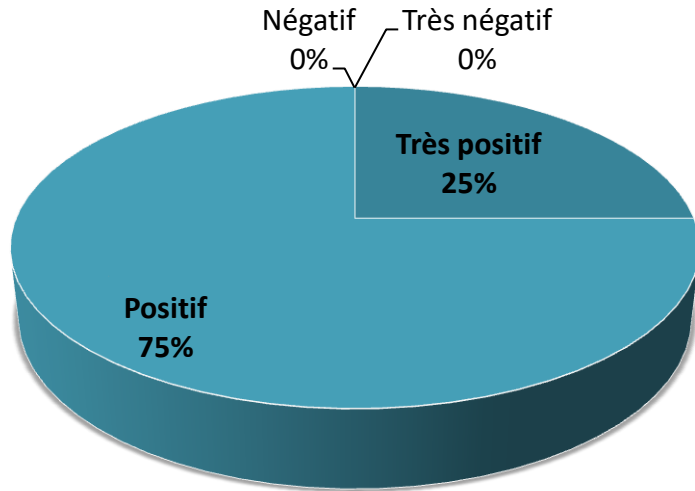

Quel est votre avis général sur ce cours ?

D'un point de vue pédagogique, l'enseignant(e) était :

Commentaires

Si vous pouviez ajouter des cours pratiques en STATA ça serait formidable

Nb de répondants

4

Quel est votre avis général sur ce cours ?

D'un point de vue pédagogique, l'enseignant(e) était :

Commentaires

Domage que nous n'avions pas une partie TD plus conséquente sur Stata ou un autre logiciel

Le niveau de math était adéquat à mon sens mais ça pourrait être difficile pour ceux qui ont des problèmes en math. Mais c'est normal c'est un cours d'économétrie. Le mode d'évaluation est très bon! J'ai vraiment aimé faire ce travail.

Bonjour Madame,

Pour ma part le cours était assez enrichissant, avec une assez bonne dose entre théorie et exemple. Je peux même dire que c'était mon cours préféré .Je peux juste regretter le fait qu'on ai pas eu suffisamment de séances pratique.